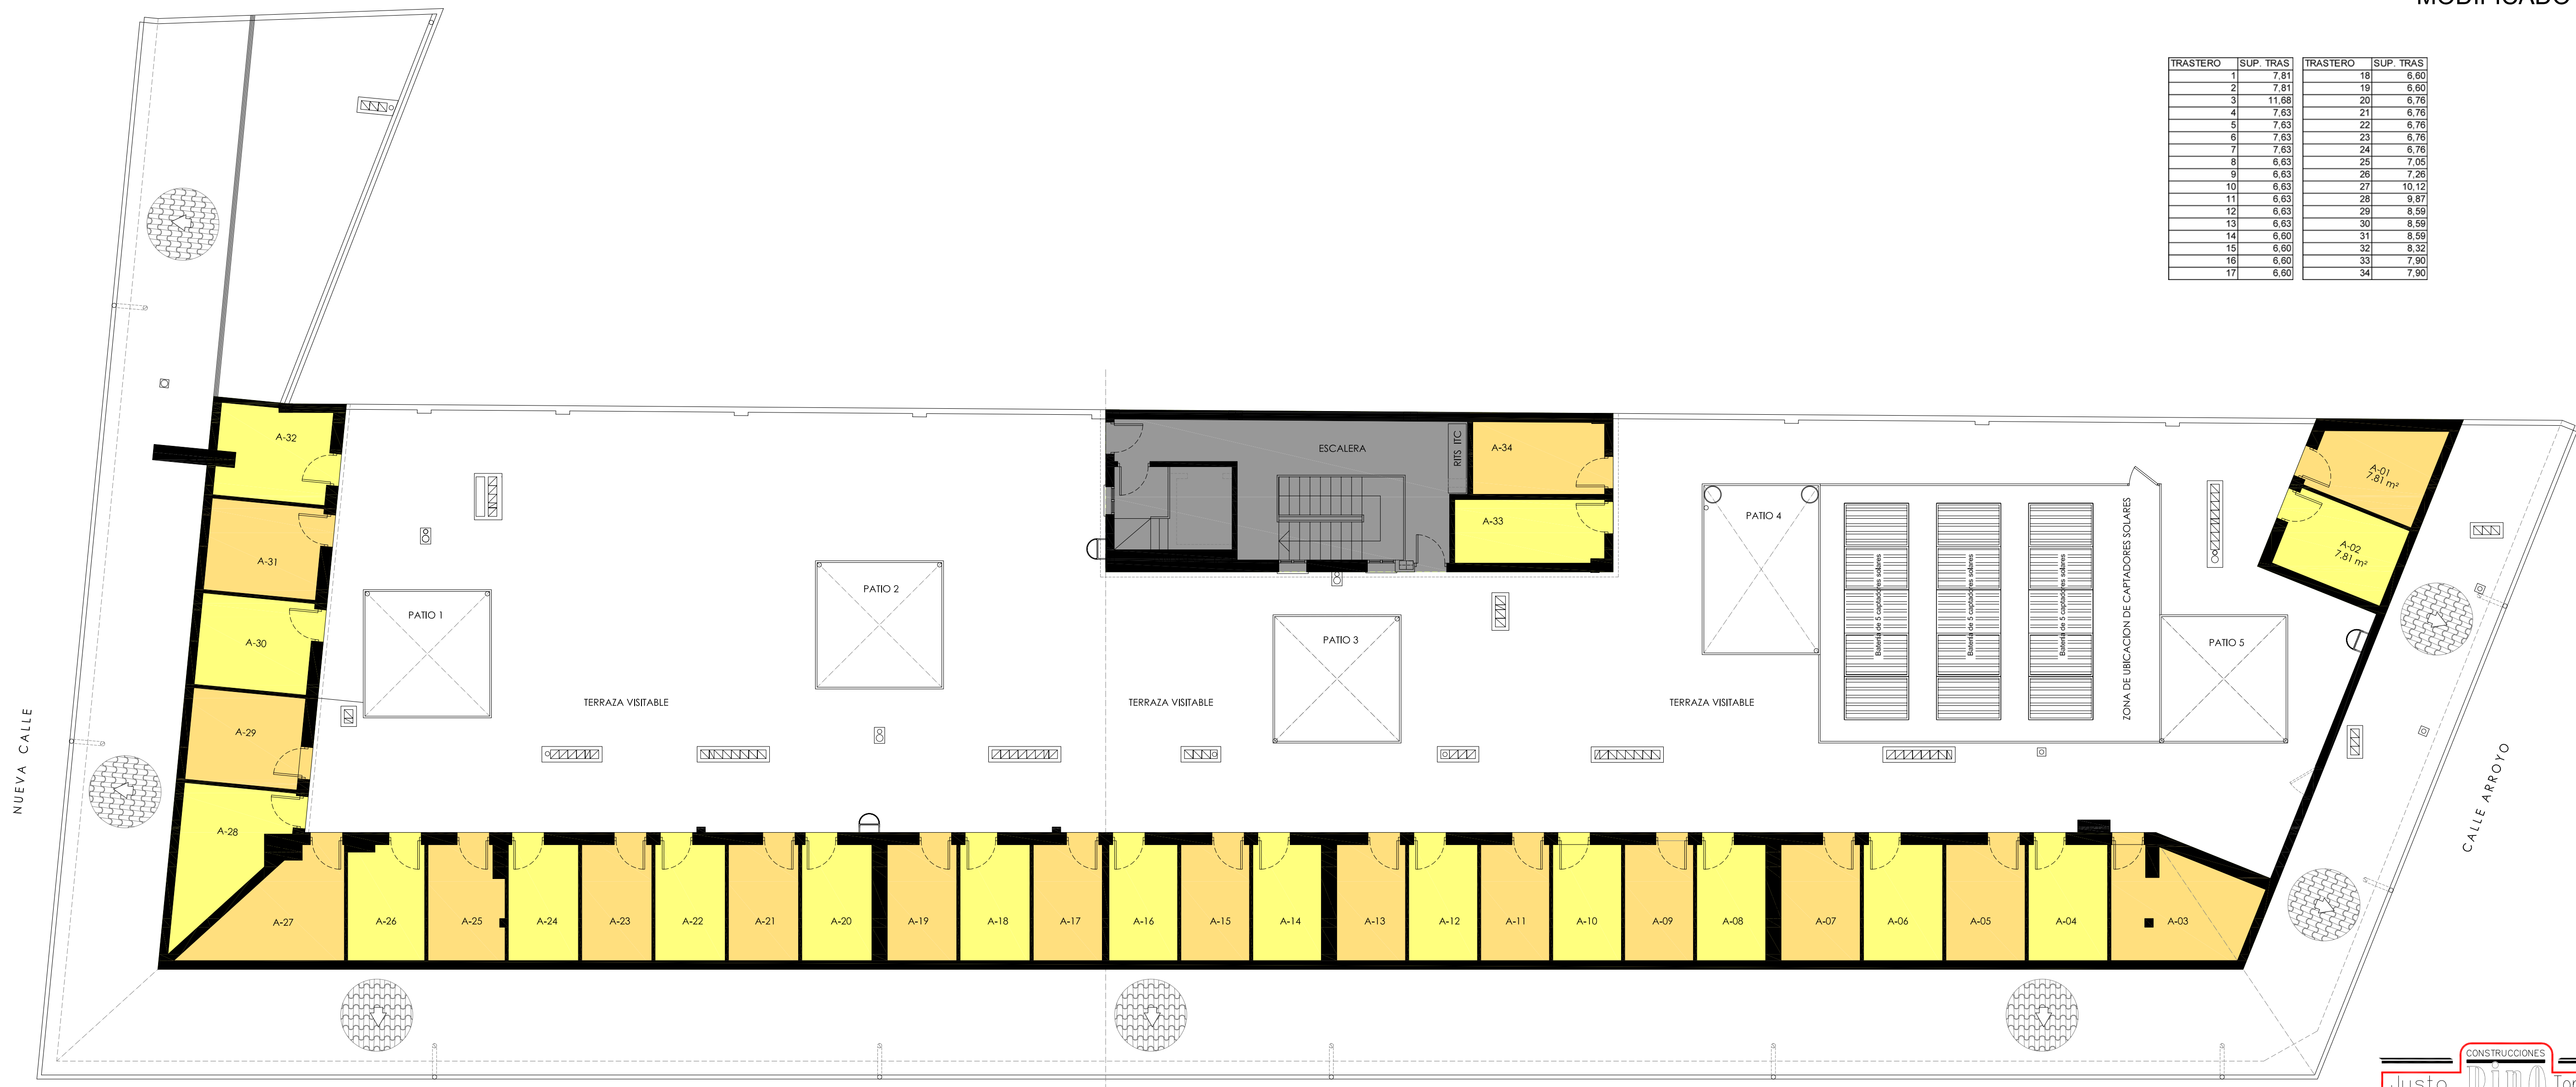

TRASTERO	SUP. TRAS	TRASTERO	SUP. TRAS
1	7.81	18	6.60
2	7.81	19	6.60
3	11.68	20	6.76
4	7.63	21	6.76
5	7.63	22	6.76
6	7.63	23	6.76
7	7.63	24	6.76
8	6.63	25	7.05
9	6.63	26	7.26
10	6.63	27	10.12
11	6.63	28	9.87
12	6.63	29	8.59
13	6.63	30	8.59
14	6.60	31	8.59
15	6.60	32	8.32
16	6.60	33	7.90
17	6.60	34	7.90

López de Ayala, 24  
Tfnos. 924 84 17 46 - 84 37 87  
VILLANUEVA DE LA SERENA

ANEJOS BAJO CUBIERTA